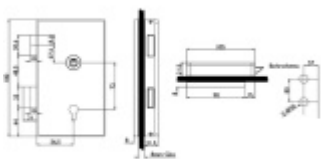

nějakým přístupovým systémem.

Další možnosti:

ÜLOCK umí uložit až 99 ovladačů, to znamená, že zámek lze nainstalovat na např. 1 fingerscan (otisk prstu) a 98 dálkových ovladačů. Pro otevírání dveří jsou na výběr čtyři možnosti, které lze mezi sebou kombinovat. Nastavení se provádí přímo na zámku a netrvá déle než pár minut. Veškeré přístupové systémy jsou k dispozici pro instalaci na povrch nebo zapuštěně.