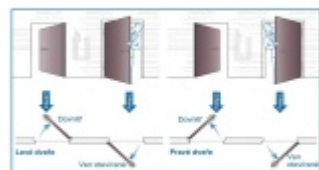

Otevírání a zavírání probíhá pomocí malé rádiové jednotky vysílač-přijímač. I ta je umístěna přímo v zámku a proto není na dveřích vidět, jaké zabezpečení se v ní skrývá. Další bezpečnost nabízí paniková funkce a tichá střelka. Zámek je nejen bezpečný, ale také flexibilní.

Přizpůsobí se rozteči, trnu a šířce dveří. Už nikdy nebudete muset dveře zamykat, neboť střelka automaticky sama zavře zamkne. Vždy tak budete v bezpečí.

Hlavní přednosti zámku ÜLOCK:

- Zámek je kompatibilní se všemi typy dveřních klik a štítků od výrobce Südmetall [zde](#).
- Provoz na standardní AAA baterii a bezdrátové ovládání nevyžaduje instalaci kabeláže
- Zámek je dodán včetně nerezového štítku pro jednoduchou montáž přímo na sklo.
- Panikové provedení na vnitřní straně zámku
- Samozamykací funkce jako standard
- Backset 55 mm
- Rozteč 72 mm

Možnosti bezdrátového ovládání zámku:

Kombinace s I/O modulem Südmetall

Vysílač I/O umožňuje integrovat ÜLOCK bezdrátový zámek do každého přístupového softwaru v existujících budovách nebo nových instalacích. Po instalaci může být řízen ze stejného místa jako ostatní zámky v budově dodané jiným výrobcem. I/O modul zajišťuje přenos signálu mezi zámky Ülock a přístupovými systémy třetích stran nekompatibilních se zámky Ülock. Modul je možné instalovat v nových budovách i v případě rekonstrukcí, kdy je potřeba doplnit dveře do stávajícího systému dveří ovládaných centrálně

nějakým přístupovým systémem.

Další možnosti:

ÜLOCK umí uložit až 99 ovladačů, to znamená, že zámek lze nainstalovat na např. 1 fingerscan (otisk prstu) a 98 dálkových ovladačů. Pro otevírání dveří jsou na výběr čtyři možnosti, které lze mezi sebou kombinovat. Nastavení se provádí přímo na zámku a netrvá déle než pár minut. Veškeré přístupové systémy jsou k dispozici pro instalaci na povrch nebo zapuštěně.