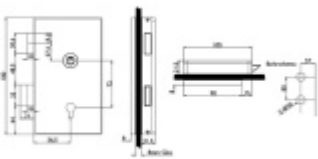

Panikový zámek pro skleněné dveře - Ülock-B Glass, elektromechanický Pravé provedení, Ven z interiéru

ID produktu: 23572

Nový bezdrátový bezpečnostní zámek je snadno ovladatelný a snadno se instaluje. Komplikované zapojení dveří patří minulosti, protože celá technologie je integrována přímo do zámku.

Otevírání a zavírání probíhá pomocí malé rádiové jednotky vysílač-přijímač. I ta je umístěna přímo v zámku a proto není na dveřích vidět, jaké zabezpečení se v ní skrývá. Další bezpečnost nabízí paniková funkce a tichá střelka. Zámek je nejen bezpečný, ale také flexibilní.

Přizpůsobí se rozteči, trnu a šířce dveří. Už nikdy nebudete muset dveře zamykat, neboť střelka automaticky sama zavře zamkne. Vždy tak budete v bezpečí.

Hlavní přednosti zámku ÜLOCK:

- Zámek je kompatibilní se všemi typy dveřních klik a štítků od výrobce Südmetall [zde](#).
- Provoz na standardní AAA baterii a bezdrátové ovládání nevyžaduje instalaci kabeláže
- Zámek je dodán včetně nerezového štítku pro jednoduchou montáž přímo na sklo.
- Panikové provedení na vnitřní straně zámku
- Samozamykácí funkce jako standard
- Backset 55 mm
- Rozteč 72 mm

Možnosti bezdrátového ovládání zámku:

Kombinace s I/O modulem Südmetall

Vysílač I/O umožňuje integrovat ÜLOCK bezdrátový zámek do každého přístupového softwaru v existujících budovách nebo nových instalacích. Po instalaci může být řízen ze stejného místa jako ostatní zámky v budově dodané jiným výrobcem. I/O modul zajišťuje přenos signálu mezi zámky Ülock a přístupovými systémy třetích stran nekompatibilních