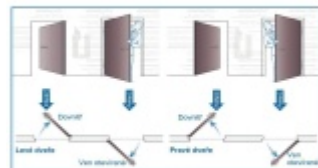

Přizpůsobí se rozteči, trnu a šířce dveří. Už nikdy nebudete muset dveře zamykat, neboť střelka automaticky sama zavře zamkne. Vždy tak budete v bezpečí.

Hlavní přednosti zámku ÜLOCK:

- Zámek je kompatibilní se všemi typy dveřních klik a štítků od výrobce Südmetall [zde](#).
- Provoz na standardní AAA baterii a bezdrátové ovládání nevyžaduje instalaci kabeláže
- Zámek je dodán včetně nerezového štítku pro jednoduchou montáž přímo na sklo.
- Panikové provedení na vnitřní straně zámku
- Samozamykácí funkce jako standard
- Backset 55 mm
- Rozteč 72 mm

Možnosti bezdrátového ovládání zámku:

Kombinace s I/O modulem Südmetall

Vysílač I/O umožňuje integrovat ÜLOCK bezdrátový zámek do každého přístupového softwaru v existujících budovách nebo nových instalacích. Po instalaci může být řízen ze stejného místa jako ostatní zámky v budově dodané jiným výrobcem. I/O modul zajišťuje přenos signálu mezi zámky Ülock a přístupovými systémy třetích stran nekompatibilních

ÜLOCK umí uložit až 99 ovladačů, to znamená, že zámek lze nainstalovat na např. 1 fingerscan (otisk prstu) a 98 dálkových ovladačů. Pro otevírání dveří jsou na výběr čtyři možnosti, které lze mezi sebou kombinovat. Nastavení se provádí přímo na zámku a netrvá déle než pár minut. Veškeré přístupové systémy jsou k dispozici pro instalaci na povrch nebo zapuštěně.