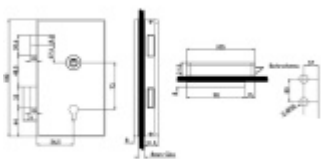

Panikový zámek pro skleněné dveře - Ülock-B Glass, elektromechanický Pravé provedení, Ven z interiéru

ID produktu: 23572

Nový bezdrátový bezpečnostní zámek je snadno ovladatelný a snadno se instaluje. Komplikované zapojení dveří patří minulosti, protože celá technologie je integrována přímo do zámku.

Otevírání a zavírání probíhá pomocí malé rádiové jednotky vysílač-přijímač. I ta je umístěna přímo v zámku a proto není na dveřích vidět, jaké zabezpečení se v ní skrývá. Další bezpečnost nabízí paniková funkce a tichá stříelka. Zámek je nejen bezpečný, ale také flexibilní.

Přizpůsobí se rozteči, trnu a šířce dveří. Už nikdy nebudete muset dveře zamykat, neboť stříelka automaticky sama zavře zamkne. Vždy tak budete v bezpečí.

Hlavní přednosti zámku ÜLOCK:

- Zámek je kompatibilní se všemi typy dveřních klik a štítků od výrobce Südmetall [zde](#).
- Provoz na standardní AAA baterii a bezdrátové ovládání nevyžaduje instalaci kabeláže
- Zámek je dodán včetně nerezového štítku pro jednoduchou montáž přímo na sklo.
- Panikové provedení na vnitřní straně zámku
- Samozamykácí funkce jako standard
- Backset 55 mm
- Rozteč 72 mm

Možnosti bezdrátového ovládání zámku:

Kombinace s I/O modulem Südmetall

Vysílač I/O umožňuje integrovat ÜLOCK bezdrátový zámek do každého přístupového softwaru v existujících budovách nebo nových instalacích. Po instalaci může být řízen ze stejného místa jako ostatní zámky v budově dodané jiným výrobcem. I/O modul zajišťuje přenos signálu mezi zámky Ülock a přístupovými systémy třetích stran nekompatibilních