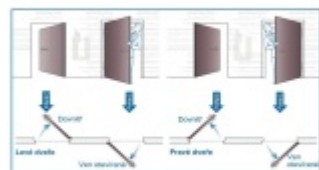

Přizpůsobí se rozteči, trnu a šířce dveří. Už nikdy nebudete muset dveře zamykat, neboť stříelka automaticky sama zavře zamkne. Vždy tak budete v bezpečí.

Hlavní přednosti zámku ÜLOCK:

- Zámek je kompatibilní se všemi typy dveřních klik a štítků od výrobce Südmetall [zde](#).
- Provoz na standardní AAA baterii a bezdrátové ovládání nevyžaduje instalaci kabeláže
- Zámek je dodán včetně nerezového štítku pro jednoduchou montáž přímo na sklo.
- Panikové provedení na vnitřní straně zámku
- Samozamykácí funkce jako standard
- Backset 55 mm
- Rozteč 72 mm

Možnosti bezdrátového ovládání zámku:

Kombinace s I/O modulem Südmetall

Vysílač I/O umožňuje integrovat ÜLOCK bezdrátový zámek do každého přístupového softwaru v existujících budovách nebo nových instalacích. Po instalaci může být řízen ze stejného místa jako ostatní zámky v budově dodané jiným výrobcem. I/O modul zajišťuje přenos signálu mezi zámky Ülock a přístupovými systémy třetích stran nekompatibilních

ÜLOCK umí uložit až 99 ovladačů, to znamená, že zámek lze nainstalovat na např. 1 fingerscan (otisk prstu) a 98 dálkových ovladačů. Pro otevírání dveří jsou na výběr čtyři možnosti, které lze mezi sebou kombinovat. Nastavení se provádí přímo na zámku a netrvá déle než pár minut. Veškeré přístupové systémy jsou k dispozici pro instalaci na povrch nebo zapuštěně.