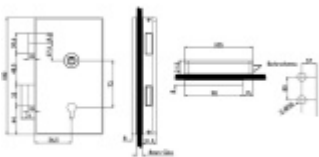

Panikový zámek pro skleněné dveře - Ülock-B Glass, elektromechanický Pravé provedení, Do interiéru

ID produktu: 23573

Nový bezdrátový bezpečnostní zámek je snadno ovladatelný a snadno se instaluje. Komplikované zapojení dveří patří minulosti, protože celá technologie je integrována přímo do zámku.

Otevírání a zavírání probíhá pomocí malé rádiové jednotky vysílač-přijímač. I ta je umístěna přímo v zámku a proto není na dveřích vidět, jaké zabezpečení se v ní skrývá. Další bezpečnost nabízí paniková funkce a tichá stříelka. Zámek je nejen bezpečný, ale také flexibilní.

Přizpůsobí se rozteči, trnu a šířce dveří. Už nikdy nebudete muset dveře zamykat, neboť stříelka automaticky sama zavře zamkne. Vždy tak budete v bezpečí.

Hlavní přednosti zámku ÜLOCK:

- Zámek je kompatibilní se všemi typy dveřních klik a štítků od výrobce Südmetall [zde](#).
- Provoz na standardní AAA baterii a bezdrátové ovládání nevyžaduje instalaci kabeláže
- Zámek je dodán včetně nerezového štítku pro jednoduchou montáž přímo na sklo.
- Panikové provedení na vnitřní straně zámku
- Samozamykácí funkce jako standard
- Backset 55 mm
- Rozteč 72 mm

Možnosti bezdrátového ovládání zámku:

Kombinace s I/O modulem Südmetall

Vysílač I/O umožňuje integrovat ÜLOCK bezdrátový zámek do každého přístupového softwaru v existujících budovách nebo nových instalacích. Po instalaci může být řízen ze stejného místa jako ostatní zámky v budově dodané jiným výrobcem. I/O modul zajišťuje přenos signálu mezi zámky Ülock a přístupovými systémy třetích stran nekompatibilních