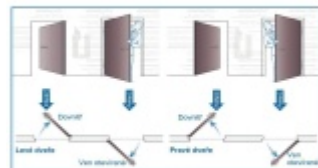

Přizpůsobí se rozteči, trnu a šířce dveří. Už nikdy nebudete muset dveře zamykat, neboť střílka automaticky sama zavře zamkne. Vždy tak budete v bezpečí.

Hlavní přednosti zámku ÜLOCK:

- Zámek je kompatibilní se všemi typy dveřních klik a štítků od výrobce Südmetall [zde](#).
- Provoz na standardní AAA baterii a bezdrátové ovládání nevyžaduje instalaci kabeláže
- Zámek je dodán včetně nerezového štítku pro jednoduchou montáž přímo na sklo.
- Panikové provedení na vnitřní straně zámku
- Samozamykácí funkce jako standard
- Backset 55 mm
- Rozteč 72 mm

Možnosti bezdrátového ovládání zámku:

Kombinace s I/O modulem Südmetall

Vysílač I/O umožňuje integrovat ÜLOCK bezdrátový zámek do každého přístupového softwaru v existujících budovách nebo nových instalacích. Po instalaci může být řízen ze stejného místa jako ostatní zámky v budově dodané jiným výrobcem. I/O modul zajišťuje přenos signálu mezi zámky Ülock a přístupovými systémy třetích stran nekompatibilních

ÜLOCK umí uložit až 99 ovladačů, to znamená, že zámek lze nainstalovat na např. 1 fingerscan (otisk prstu) a 98 dálkových ovladačů. Pro otevírání dveří jsou na výběr čtyři možnosti, které lze mezi sebou kombinovat. Nastavení se provádí přímo na zámku a netrvá déle než pár minut. Veškeré přístupové systémy jsou k dispozici pro instalaci na povrch nebo zapuštěně.