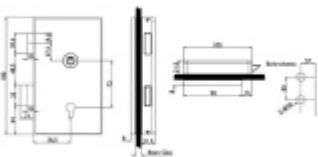

Panikový zámek pro skleněné dveře - Ülock-B Glass, elektromechanický Levé provedení, Ven z interiéru

ID produktu: 23574

Nový bezdrátový bezpečnostní zámek je snadno ovladatelný a snadno se instaluje. Komplikované zapojení dveří patří minulosti, protože celá technologie je integrována přímo do zámku.

Otevírání a zavírání probíhá pomocí malé rádiové jednotky vysílač-přijímač. I ta je umístěna přímo v zámku a proto není na dveřích vidět, jaké zabezpečení se v ní skrývá. Další bezpečnost nabízí paniková funkce a tichá stříelka. Zámek je nejen bezpečný, ale také flexibilní.

Přizpůsobí se rozteči, trnu a šířce dveří. Už nikdy nebudete muset dveře zamykat, neboť stříelka automaticky sama zavře zamkne. Vždy tak budete v bezpečí.

Hlavní přednosti zámku ÜLOCK:

- Zámek je kompatibilní se všemi typy dveřních klik a štítků od výrobce Südmetall [zde](#).
- Provoz na standardní AAA baterii a bezdrátové ovládání nevyžaduje instalaci kabeláže
- Zámek je dodán včetně nerezového štítku pro jednoduchou montáž přímo na sklo.
- Panikové provedení na vnitřní straně zámku
- Samozamykácí funkce jako standard
- Backset 55 mm
- Rozteč 72 mm

Možnosti bezdrátového ovládání zámku:

Kombinace s I/O modulem Südmetall

Vysílač I/O umožňuje integrovat ÜLOCK bezdrátový zámek do každého přístupového softwaru v existujících budovách nebo nových instalacích. Po instalaci může být řízen ze stejného místa jako ostatní zámky v budově dodané jiným výrobcem. I/O modul zajišťuje přenos signálu mezi zámky Ülock a přístupovými systémy třetích stran nekompatibilních