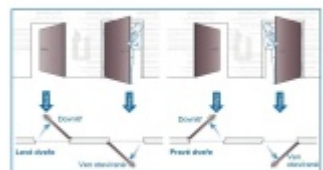

Přizpůsobí se rozteči, trnu a šířce dveří. Už nikdy nebudete muset dveře zamykat, neboť stříelka automaticky sama zavře zamkne. Vždy tak budete v bezpečí.

Hlavní přednosti zámku ÜLOCK:

- Zámek je kompatibilní se všemi typy dveřních klik a štítků od výrobce Südmetall [zde](#).
- Provoz na standardní AAA baterii a bezdrátové ovládání nevyžaduje instalaci kabeláže
- Zámek je dodán včetně nerezového štítku pro jednoduchou montáž přímo na sklo.
- Panikové provedení na vnitřní straně zámku
- Samozamykácí funkce jako standard
- Backset 55 mm
- Rozteč 72 mm

Možnosti bezdrátového ovládání zámku:

Kombinace s I/O modulem Südmetall

Vysílač I/O umožňuje integrovat ÜLOCK bezdrátový zámek do každého přístupového softwaru v existujících budovách nebo nových instalacích. Po instalaci může být řízen ze stejného místa jako ostatní zámky v budově dodané jiným výrobcem. I/O modul zajišťuje přenos signálu mezi zámky Ülock a přístupovými systémy třetích stran nekompatibilních

ÜLOCK umí uložit až 99 ovladačů, to znamená, že zámek lze nainstalovat na např. 1 fingerscan (otisk prstu) a 98 dálkových ovladačů. Pro otevírání dveří jsou na výběr čtyři možnosti, které lze mezi sebou kombinovat. Nastavení se provádí přímo na zámku a netrvá déle než pár minut. Veškeré přístupové systémy jsou k dispozici pro instalaci na povrch nebo zapuštěně.