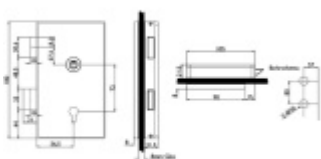

Panikový zámek pro skleněné dveře - Ülock-B Glass, elektromechanický Levé provedení, Do interiéru

ID produktu: 23575

Nový bezdrátový bezpečnostní zámek je snadno ovladatelný a snadno se instaluje. Komplikované zapojení dveří patří minulosti, protože celá technologie je integrována přímo do zámku.

Otevírání a zavírání probíhá pomocí malé rádiové jednotky vysílač-přijímač. I ta je umístěna přímo v zámku a proto není na dveřích vidět, jaké zabezpečení se v ní skrývá. Další bezpečnost nabízí paniková funkce a tichá stříelka. Zámek je nejen bezpečný, ale také flexibilní.

Přizpůsobí se rozteči, trnu a šířce dveří. Už nikdy nebudete muset dveře zamykat, neboť stříelka automaticky sama zavře zamkne. Vždy tak budete v bezpečí.

Hlavní přednosti zámku ÜLOCK:

- Zámek je kompatibilní se všemi typy dveřních klik a štítků od výrobce Südmetall [zde](#).
- Provoz na standardní AAA baterii a bezdrátové ovládání nevyžaduje instalaci kabeláže
- Zámek je dodán včetně nerezového štítku pro jednoduchou montáž přímo na sklo.
- Panikové provedení na vnitřní straně zámku
- Samozamykácí funkce jako standard
- Backset 55 mm
- Rozteč 72 mm

Možnosti bezdrátového ovládání zámku:

Kombinace s I/O modulem Südmetall

Vysílač I/O umožňuje integrovat ÜLOCK bezdrátový zámek do každého přístupového softwaru v existujících budovách nebo nových instalacích. Po instalaci může být řízen ze stejného místa jako ostatní zámky v budově dodané jiným výrobcem. I/O modul zajišťuje přenos signálu mezi zámky Ülock a přístupovými systémy třetích stran nekompatibilních