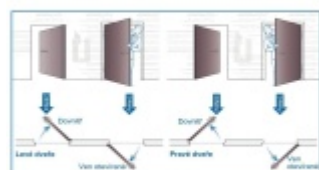

Přizpůsobí se rozteči, trnu a šířce dveří. Už nikdy nebudete muset dveře zamykat, neboť stříelka automaticky sama zavře zamkne. Vždy tak budete v bezpečí.

### Hlavní přednosti zámku ÜLOCK:

- Zámek je kompatibilní se všemi typy dveřních klik a štítků od výrobce Südmetall [zde](#).
- Provoz na standardní AAA baterii a bezdrátové ovládání nevyžaduje instalaci kabeláže
- Zámek je dodán včetně nerezového štítku pro jednoduchou montáž přímo na sklo.
- Panikové provedení na vnitřní straně zámku
- Samozamykácí funkce jako standard
- Backset 55 mm
- Rozteč 72 mm

#### Kombinace s I/O modulem Südmetall

Vysílač I/O umožňuje integrovat ÜLOCK bezdrátový zámek do každého přístupového softwaru v existujících budovách nebo nových instalacích. Po instalaci může být řízen ze stejného místa jako ostatní zámky v budově dodané jiným výrobcem. I/O modul zajišťuje přenos signálu mezi zámky Ülock a přístupovými systémy třetích stran nekompatibilních