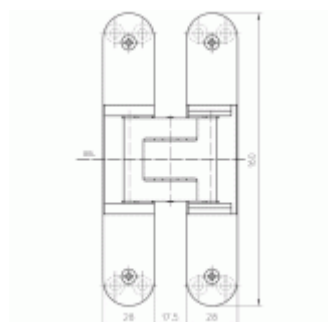

F1 elox vzhled (124)