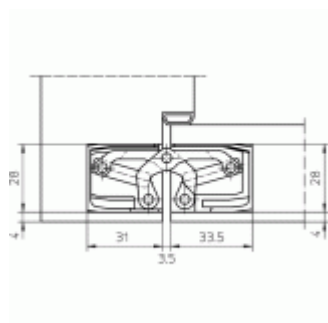

F1 elox vzhled (124)