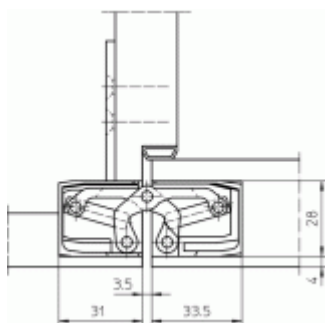

F1 elox vzhled (124)