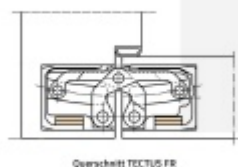

F1 elox vzhled (124)