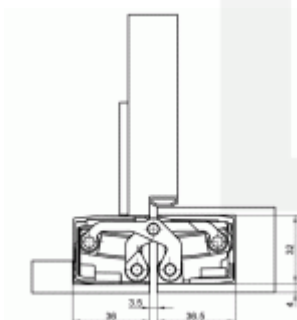

Leštěný nikel (038)

[Tectus 540 3D FR - skrytý pant, požární ochrana](#)
[Leštěný nikel (038)](#)

DETAIL

Termín bude prověřen u dodavatele

3 672 Kč bez DPH
4 443,12 Kč s DPH