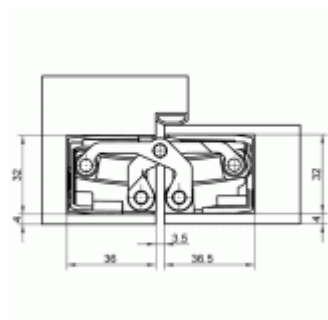

Leštěný nikel (038)

[Tectus 540 3D FR - skrytý pant, požární ochrana](#)
[Leštěný nikel (038)](#)

DETAIL

Termín bude prověřen u dodavatele

3 672 Kč bez DPH
4 443,12 Kč s DPH