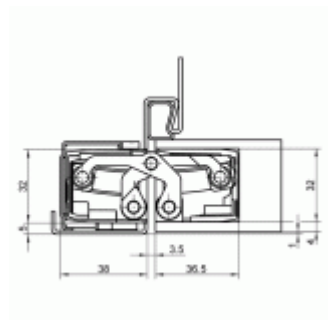

Leštěný nikel (038)

[Tectus 540 3D FR - skrytý pant, požární ochrana](#)
[Leštěný nikel (038)](#)

DETAIL

Termín bude prověřen u dodavatele

3 672 Kč bez DPH
4 443,12 Kč s DPH