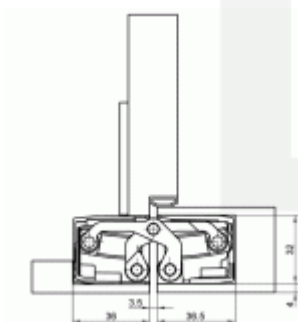

Leštěný nikel (038)

[Tectus 540 3D FR - skrytý pant, požární ochrana](#)
[Leštěný nikel (038)](#)

DETAIL

Termín bude prověřen u dodavatele

149,88 € bez DPH
181,35 € s DPH