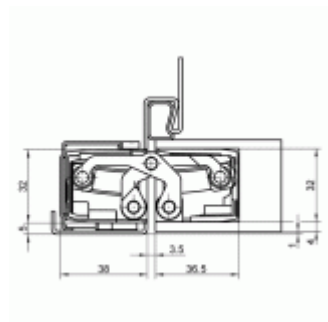

Leštěný nikel (038)

[Tectus 540 3D FR - skrytý pant, požární ochrana](#)
[Leštěný nikel (038)](#)

DETAIL

Termín bude prověřen u dodavatele

149,88 € bez DPH
181,35 € s DPH