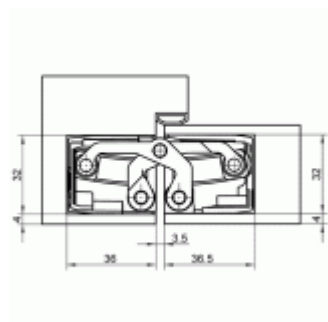

Leštěný nikel (038)

[Tectus 540 3D FR - skrytý pant, požární ochrana](#)
[Leštěný nikel (038)](#)

DETAIL

Termín bude prověřen u dodavatele

149,88 € bez DPH
181,35 € s DPH