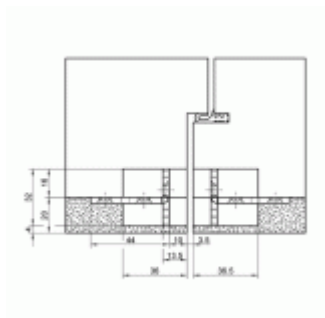

## Tectus TE 640 3D BW

**SIMONSWERK**

ID produktu: 23578

Upevňovací platle pro bezpolodrážkové objektové a funkční dveře s oboustranným obkladem 20 mm.

Materiál: pozink

**Uvedená cena je za 1 kus. Balení obsahuje 10 ks. V případě objednání nekompletního balení počítejte s příplatkem cca 250,- Kč/zakázka**