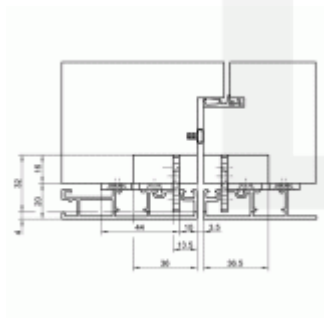

## Tectus TE 640 3D BW

**SIMONSWERK**

ID produktu: 23578

Upevňovací platle pro bezpolodrážkové objektové a funkční dveře s oboustranným obkladem 20 mm.

Materiál: pozink

**Uvedená cena je za 1 kus. Balení obsahuje 10 ks. V případě objednání nekompletního balení počítejte s příplatkem cca 250,- Kč/zakázka**