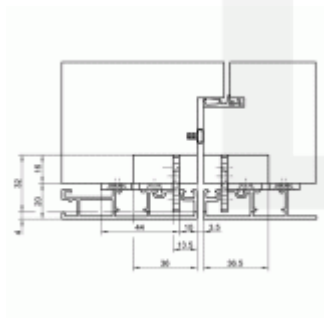

Vaše cena bez DPH

0 €

Vaše cena s DPH

0 €

Zobrazit produkt