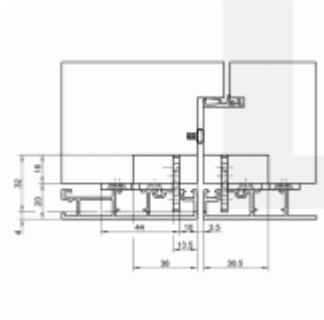

Tectus TE 640 3D BW

SIMONSWERK

ID produktu: 23578

Upevňovací platle pro bezpolodrážkové objektové a funkční dveře s oboustranným obkladem 20 mm.

Materiál: pozink

Uvedená cena je za 1 kus. Balení obsahuje 10 ks. V případě objednání nekompletního balení počítejte s příplatkem cca 250,- Kč/zakázka

Vaše cena bez DPH

0 €

Vaše cena s DPH

0 €

Zobrazit produkt

PŘÍSLUŠENSTVÍ

**Tectus 640 3D - skrytý pant
pro bezfalcové dveře**

SIMONSWERK