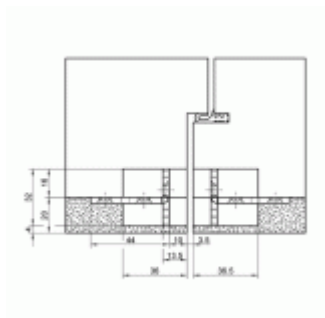

Vaše cena bez DPH

0 €

Vaše cena s DPH

0 €

Zobrazit produkt