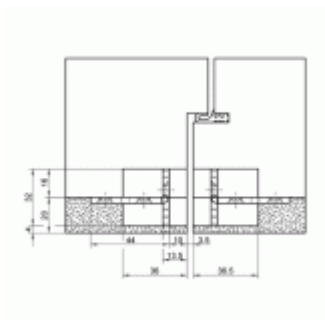

Tectus TE 640 3D BW

SIMONSWERK

ID produktu: 23578

Upevňovací platle pro bezpolodrážkové objektové a funkční dveře s oboustranným obkladem 20 mm.

Materiál: pozink

Uvedená cena je za 1 kus. Balení obsahuje 10 ks. V případě objednání nekompletního balení počítejte s příplatkem cca 250,- Kč/zakázka