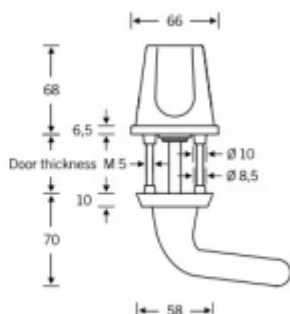

Produktový list

platný k 30. 4. 2026

luxusnikovani.cz
DELIVERED BY EFB

Shown here: RH

Speciální kování FSB 96 7099, hliník Klika zkosená 45° / koule, Levé provedení

FSB

ID produktu: 23579

Speciální dveřní kování vhodné pro střežené prostory

Klika směřuje dolů pod úhlem 45°. Koule má speciální konický tvar.

Konstrukce kování eliminuje možnost sebepoškození klientů či pacientů speciálních zařízení.

Vhodné do střežených prostor - např. psychiatrické léčebny, nemocnice, věznice.

Kování je velmi robustní a je vhodná i do prostor s prevencí vandalismu. Montáž probíhá výhradně skrze dveře a z jedné strany není kování možné demotovat.

Prevence sebevraždy.

Zobrazené provedení je pravé.

Čtyřhran 8 mm (klika/klika) / 9 mm (klika/koule) Koule je **otočná !**

!Uvedené ceny jsou bez zámkových rozet!

Vaše cena bez DPH

189,59 €

Vaše cena s DPH

229,41 €

Zobrazit produkt