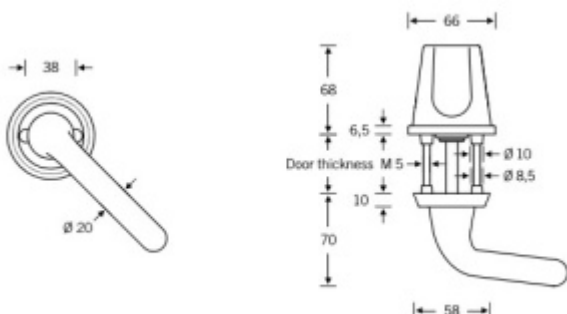

Produktový list

platný k 26. 4. 2026

luxusnikovani.cz
DELIVERED BY EFB

Shown here: RH

Speciální kování FSB 96 7099, hliník Klika zkosená 45° / koule, Pravé provedení

FSB

ID produktu: 23580

Speciální dveřní kování vhodné pro střežené prostory

Klika směřuje dolů pod úhlem 45°. Koule má speciální konický tvar.

Konstrukce kování eliminuje možnost sebepoškození klientů či pacientů speciálních zařízení.

Vhodné do střežených prostor - např. psychiatrické léčebny, nemocnice, věznice.

Kování je velmi robustní a je vhodná i do prostor s prevencí vandalismu. Montáž probíhá výhradně skrze dveře a z jedné strany není kování možné demotovat.

Prevence sebevraždy.

Zobrazené provedení je pravé.

Čtyřhran 8 mm (klika/klika) / 9 mm (klika/koule) Koule je **otočná !**

!Uvedené ceny jsou bez zámkových rozet!

Vaše cena bez DPH

4 645 Kč

Vaše cena s DPH

5 620,45 Kč

Zobrazit produkt