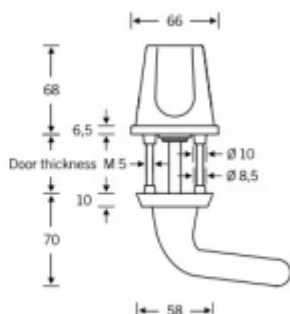

## Speciální kování FSB 96 7099, hliník Klika zkosená 45° / koule, Pravé provedení

**FSB**

ID produktu: 23580

Speciální dveřní kování vhodné pro střežené prostory

Klika směřuje dolů pod úhlem 45°. Koule má speciální konický tvar.

Prevence sebevraždy.

Zobrazené provedení je pravé.

Čtyřhran 8 mm (klika/klika) / 9 mm (klika/koule) Koule je **otočná !**

**!Uvedené ceny jsou bez zámkových rozet!**

Vaše cena bez DPH

**189,59 €**

Vaše cena s DPH