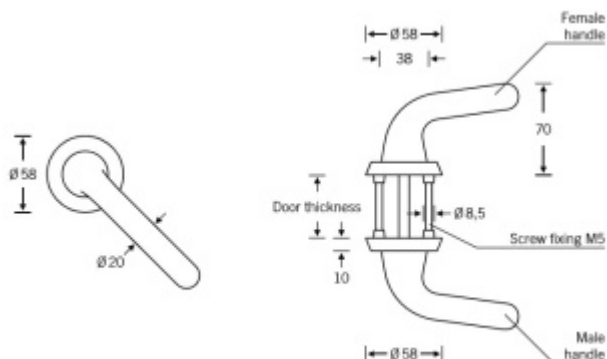

Produktový list

platný k 28. 4. 2026

luxusnikovani.cz
DELIVERED BY EFB

Shown here: LH

Speciální kování FSB 96 7099, hliník Klika zkosená 45° / Klika zkosená 45°, Levé provedení

FSB

ID produktu: 23581

Speciální dveřní kování vhodné pro střežené prostory

Klika směřuje dolů pod úhlem 45°. Koule má speciální konický tvar.

Konstrukce kování eliminuje možnost sebepoškození klientů či pacientů speciálních zařízení.

Vhodné do střežených prostor - např. psychiatrické léčebny, nemocnice, věznice.

Kování je velmi robustní a je vhodná i do prostor s prevencí vandalismu. Montáž probíhá výhradně skrze dveře a z jedné strany není kování možné demotovat.

Prevence sebevraždy.

Zobrazené provedení je pravé.

Čtyřhran 8 mm (klika/klika) / 9 mm (klika/koule) Koule je otočná !

!Uvedené ceny jsou bez zámkových rozet!

Vaše cena bez DPH

3 390 Kč

Vaše cena s DPH

4 101,9 Kč

Zobrazit produkt