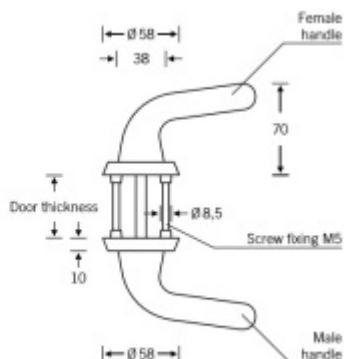

Shown here: LH

Speciální kování FSB 96 7099, hliník Klika zkosená 45° / Klika zkosená 45°, Právě provedení

ID produktu: 23582

Speciální dveřní kování vhodné pro střežené prostory

Klika směřuje dolů pod úhlem 45°. Koule má speciální konický tvar.

Prevence sebevraždy.

Zobrazené provedení je pravé.

Čtyřhran 8 mm (klika/klika) / 9 mm (klika/koule) Koule je otočná !

!Uvedené ceny jsou bez zámkových rozet!

Vaše cena bez DPH

3 390 Kč

Vaše cena s DPH

4 101,9 Kč