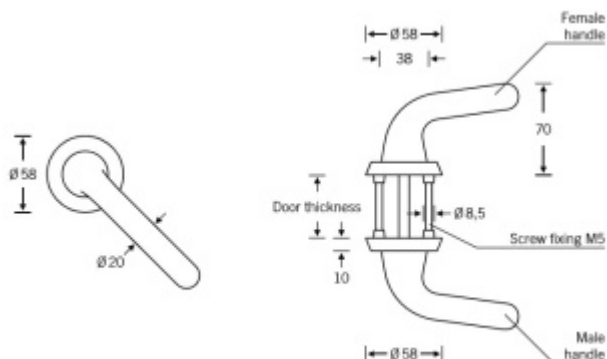

Produktový list

platný k 24. 4. 2026

luxusnikovani.cz
DELIVERED BY EFB

Shown here: LH

Speciální kování FSB 96 7099, hliník Klika zkosená 45° / Klika zkosená 45°, Právě provedení

FSB

ID produktu: 23582

Speciální dveřní kování vhodné pro střežené prostory

Klika směřuje dolů pod úhlem 45°. Koule má speciální konický tvar.

Konstrukce kování eliminuje možnost sebepoškození klientů či pacientů speciálních zařízení.

Vhodné do střežených prostor - např. psychiatrické léčebny, nemocnice, věznice.

Kování je velmi robustní a je vhodná i do prostor s prevencí vandalismu. Montáž probíhá výhradně skrze dveře a z jedné strany není kování možné demotovat.

Prevence sebevraždy.

Zobrazené provedení je pravé.

Čtyřhran 8 mm (klika/klika) / **9 mm (klika/koule)** Koule je **otočná !**

!Uvedené ceny jsou bez zámkových rozet!

Vaše cena bez DPH

3 390 Kč

Vaše cena s DPH

4 101,9 Kč

Zobrazit produkt