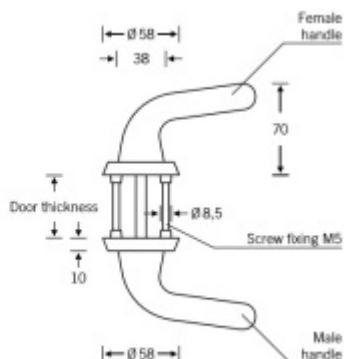

Produktový list

platný k 8. 6. 2026

luxusnikovani.cz
DELIVERED BY EFB

Shown here: LH

Speciální kování FSB 96 7099, hliník Klika zkosená 45° / Klika zkosená 45°, Právě provedení

ID produktu: 23582

Speciální dveřní kování vhodné pro střežené prostory

Klika směřuje dolů pod úhlem 45°. Koule má speciální konický tvar.

Konstrukce kování eliminuje možnost sebepoškození klientů či pacientů speciálních zařízení.

Vhodné do střežených prostor - např. psychiatrické léčebny, nemocnice, věznice.

Kování je velmi robustní a je vhodná i do prostor s prevencí vandalismu. Montáž probíhá výhradně skrze dveře a z jedné strany není kování možné demotovat.

Prevence sebevraždy.

Zobrazené provedení je pravé.

Čtyřhran 8 mm (klika/klika) / 9 mm (klika/koule) Koule je otočná !

!Uvedené ceny jsou bez zámkových rozet!

Vaše cena bez DPH

138,37 €

Vaše cena s DPH

167,42 €

Zobrazit produkt