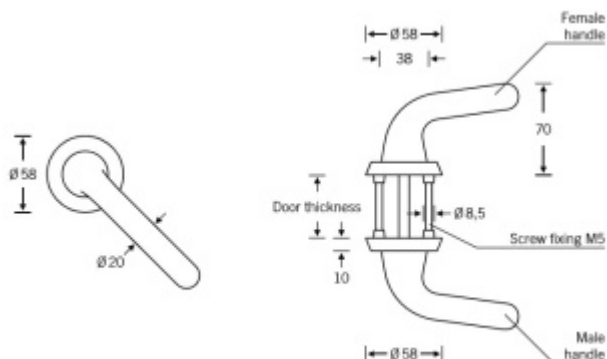

Produktový list

platný k 24. 4. 2026

luxusnikovani.cz
DELIVERED BY EFB

Shown here: LH

Speciální kování FSB 96 7099, hliník Klika zkosená 45° / Klika zkosená 45°, Právě provedení

FSB

ID produktu: 23582

Speciální dveřní kování vhodné pro střežené prostory

Klika směřuje dolů pod úhlem 45°. Koule má speciální konický tvar.

Konstrukce kování eliminuje možnost sebepoškození klientů či pacientů speciálních zařízení.

Vhodné do střežených prostor - např. psychiatrické léčebny, nemocnice, věznice.

Kování je velmi robustní a je vhodná i do prostor s prevencí vandalismu. Montáž probíhá výhradně skrze dveře a z jedné strany není kování možné demotovat.

Prevence sebevraždy.

Zobrazené provedení je pravé.

Čtyřhran 8 mm (klika/klika) / **9 mm (klika/koule)** Koule je **otočná !**

!Uvedené ceny jsou bez zámkových rozet!

Vaše cena bez DPH

138,37 €

Vaše cena s DPH

167,42 €

Zobrazit produkt