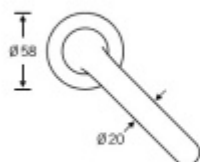

Produktový list

platný k 8. 6. 2026

luxusnikovani.cz
DELIVERED BY EFB

Shown here: LH

Speciální kování FSB 96 7099, hliník Klika zkosená 45° / Klika zkosená 45°, Právě provedení

ID produktu: 23582

Speciální dveřní kování vhodné pro střežené prostory

Klika směřuje dolů pod úhlem 45°. Koule má speciální konický tvar.

Konstrukce kování eliminuje možnost sebepoškození klientů či pacientů speciálních zařízení.

Vhodné do střežených prostor - např. psychiatrické léčebny, nemocnice, věznice.

Čtyřhran 8 mm (klika/klika) / 9 mm (klika/koule) Koule je otočná !

!Uvedené ceny jsou bez zámkových rozet!

Vaše cena bez DPH

138,37 €

Vaše cena s DPH

167,42 €

Zobrazit produkt