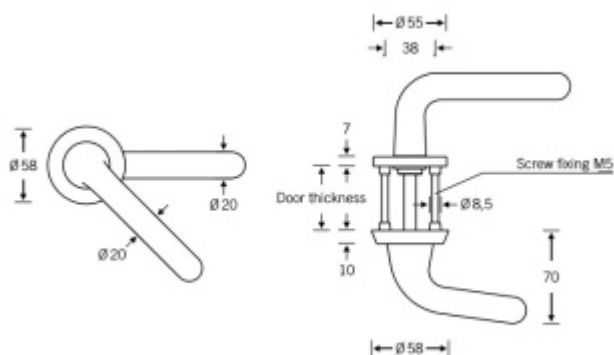

Produktový list

platný k 5. 6. 2026

luxusnikovani.cz
DELIVERED BY EFB

Shown here: LH

Speciální kování FSB 96 7099, hliník Klika rovná / klika zkosená 45°, Levé provedení

FSB

ID produktu: 23583

Speciální dveřní kování vhodné pro střežené prostory

Klika směřuje dolů pod úhlem 45°. Koule má speciální konický tvar.

Konstrukce kování eliminuje možnost sebepoškození klientů či pacientů speciálních zařízení.

Vhodné do střežených prostor - např. psychiatrické léčebny, nemocnice, věznice.

Kování je velmi robustní a je vhodná i do prostor s prevencí vandalizmu. Montáž probíhá výhradně skrze dveře a z jedné strany není kování možné demotovat.

Prevence sebevraždy.

Zobrazené provedení je pravé.

Čtyřhran 8 mm (klika/klika) / 9 mm (klika/koule) Koule je otočná !

!Uvedené ceny jsou bez zámkových rozet!

Vaše cena bez DPH

3 390 Kč

Vaše cena s DPH

4 101,9 Kč

Zobrazit produkt