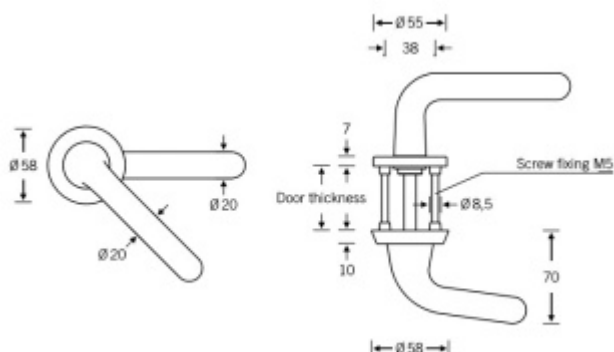

Produktový list

platný k 4. 6. 2026

luxusnikovani.cz
DELIVERED BY EFB

Shown here: LH

Speciální kování FSB 96 7099, hliník Klika rovná / klika zkosená 45°, Levé provedení

ID produktu: 23583

Speciální dveřní kování vhodné pro střežené prostory

Klika směřuje dolů pod úhlem 45°. Koule má speciální konický tvar.

Konstrukce kování eliminuje možnost sebepoškození klientů či pacientů speciálních zařízení.

Vhodné do střežených prostor - např. psychiatrické léčebny, nemocnice, věznice.

Kování je velmi robustní a je vhodná i do prostor s prevencí vandalismu. Montáž probíhá výhradně skrze dveře a z jedné strany není kování možné demotovat.

Prevence sebevraždy.

Zobrazené provedení je pravé.

Čtyřhran 8 mm (klika/klika) / 9 mm (klika/koule) Koule je otočná !

!Uvedené ceny jsou bez zámkových rozet!

Vaše cena bez DPH 138,37 €

Vaše cena s DPH 167,42 €

Zobrazit produkt