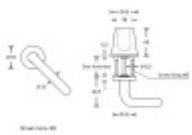

Speciální kování FSB 96 7099, nerez
Klika zkosená 45° / koule, Pravé provedení

DETAIL

Termín bude prověřen u dodavatele

7 499 Kč bez DPH
9 073,8 Kč s DPH