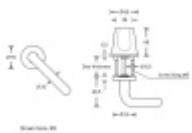

Speciální kování FSB 96 7099, nerez

Klika zkosená 45° / koule, Pravé provedení

DETAIL

Termín bude prověřen u dodavatele

306,08 € bez DPH
370,36 € s DPH