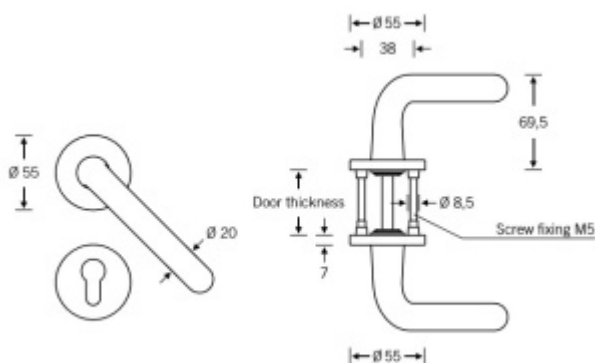

Produktový list

platný k 24. 4. 2026

luxusnikovani.cz
DELIVERED BY EFB

Speciální kování FSB 96 7099, nerez Klika zkosená 45° / Klika zkosená 45°, Právě provedení

FSB

ID produktu: 23588

Speciální dveřní kování vhodné pro střežené prostory

Klika směřuje dolů pod úhlem 45°. Koule má speciální konický tvar.

Konstrukce kování eliminuje možnost sebepoškození klientů či pacientů speciálních zařízení.

Vhodné do střežených prostor - např. psychiatrické léčebny, nemocnice, věznice.

Kování je velmi robustní a je vhodná i do prostor s prevencí vandalismu. Montáž probíhá výhradně skrze dveře a z jedné strany není kování možné demotovat.

Prevence sebevraždy.

Čtyřhran 8 mm (klika/klika) / **9 mm (klika/koule otočná) / 8 mm (koule pevná)**