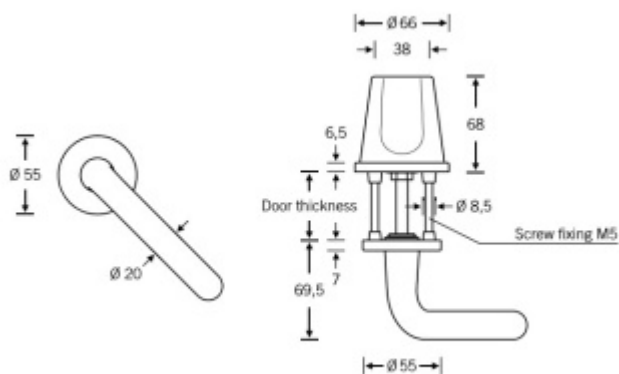

Produktový list

platný k 27. 4. 2026

luxusnikovani.cz
DELIVERED BY EFB

Shown here: RH

Speciální kování FSB 96 7099, nerez Klika zkosená 45° / koule, Pravé provedení

FSB

ID produktu: 23589

Speciální dveřní kování vhodné pro střežené prostory

Klika směřuje dolů pod úhlem 45°. Koule má speciální konický tvar.

Konstrukce kování eliminuje možnost sebepoškození klientů či pacientů speciálních zařízení.

Vhodné do střežených prostor - např. psychiatrické léčebny, nemocnice, věznice.

Kování je velmi robustní a je vhodná i do prostor s prevencí vandalismu. Montáž probíhá výhradně skrze dveře a z jedné strany není kování možné demotovat.

Prevence sebevraždy.

Čtyřhran 8 mm (klika/klika) / **9 mm (klika/koule otočná) / 8 mm (koule pevná)**