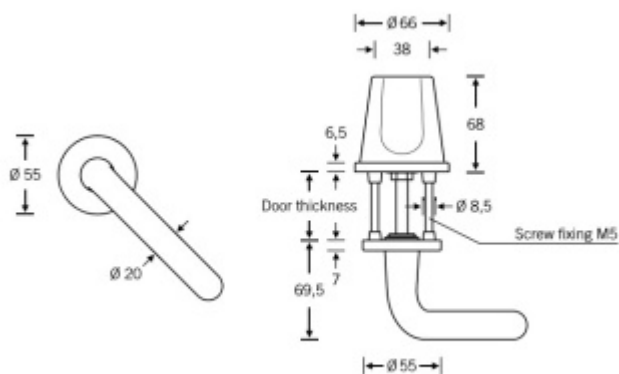

Produktový list

platný k 28. 4. 2026

luxusnikovani.cz
DELIVERED BY EFB

Shown here: RH

Speciální kování FSB 96 7099, nerez Klika zkosená 45° / koule, Pravé provedení

FSB

ID produktu: 23589

Speciální dveřní kování vhodné pro střežené prostory

Klika směřuje dolů pod úhlem 45°. Koule má speciální konický tvar.

Konstrukce kování eliminuje možnost sebepoškození klientů či pacientů speciálních zařízení.

Vhodné do střežených prostor - např. psychiatrické léčebny, nemocnice, věznice.

Kování je velmi robustní a je vhodná i do prostor s prevencí vandalismu. Montáž probíhá výhradně skrze dveře a z jedné strany není kování možné demotovat.

Prevence sebevraždy.

Čtyřhran 8 mm (klika/klika) / **9 mm (klika/koule otočná) / 8 mm (koule pevná)**