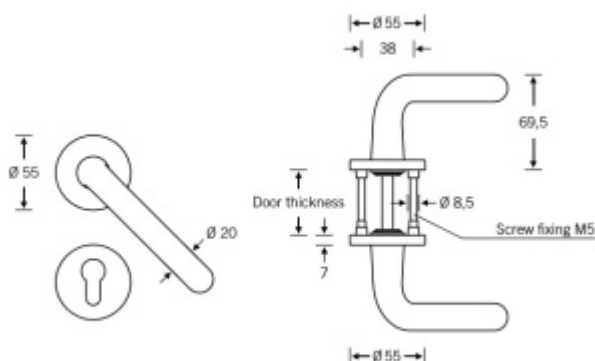

Produktový list

platný k 20. 4. 2026

luxusnikovani.cz
DELIVERED BY EFB

Speciální kování FSB 96 7099, nerez Klika zkosená 45° / Klika zkosená 45°, Levé provedení

FSB

ID produktu: 23590

Speciální dveřní kování vhodné pro střežené prostory

Klika směřuje dolů pod úhlem 45°. Koule má speciální konický tvar.

Konstrukce kování eliminuje možnost sebepoškození klientů či pacientů speciálních zařízení.

Vhodné do střežených prostor - např. psychiatrické léčebny, nemocnice, věznice.

Kování je velmi robustní a je vhodná i do prostor s prevencí vandalismu. Montáž probíhá výhradně skrze dveře a z jedné strany není kování možné demotovat.

Prevence sebevraždy.

Čtyřhran 8 mm (klika/klika) / **9 mm (klika/koule otočná) / 8 mm (koule pevná)**