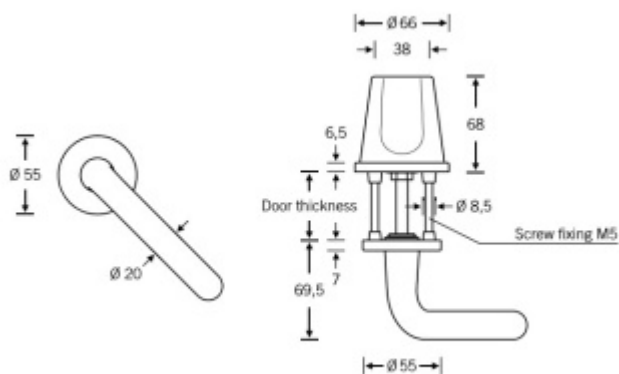

Produktový list

platný k 28. 4. 2026

luxusnikovani.cz
DELIVERED BY EFB

Shown here: RH

Speciální kování FSB 96 7099, nerez Klika zkosená 45° / koule, Levé provedení

FSB

ID produktu: 23591

Speciální dveřní kování vhodné pro střežené prostory

Klika směřuje dolů pod úhlem 45°. Koule má speciální konický tvar.

Konstrukce kování eliminuje možnost sebepoškození klientů či pacientů speciálních zařízení.

Vhodné do střežených prostor - např. psychiatrické léčebny, nemocnice, věznice.

Kování je velmi robustní a je vhodná i do prostor s prevencí vandalismu. Montáž probíhá výhradně skrze dveře a z jedné strany není kování možné demotovat.

Prevence sebevraždy.

Čtyřhran 8 mm (klika/klika) / **9 mm (klika/koule otočná)** / **8 mm (koule pevná)**