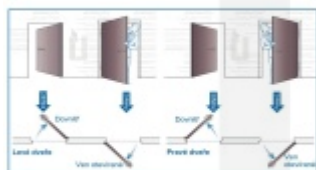

ÜLOCK-B elektromechanický panikový zámek na baterie

Nový bezdrátový bezpečnostní zámek je snadno ovladatelný a snadno se instaluje. Komplikované zapojení dveří patří minulosti, protože celá technologie je integrována přímo do zámku.

Otevírání a zavírání probíhá pomocí malé rádiové jednotky vysílač-přijímač. I ta je umístěna přímo v zámku a proto není na dveřích vidět, jaké zabezpečení se v ní skrývá. Další bezpečnost nabízí paniková funkce a tichá střílka. Zámek je nejen bezpečný, ale také flexibilní.

Přizpůsobí se rozteči, trnu a šířce dveří. Už nikdy nebudete muset dveře zamykat, neboť střílka automaticky sama zavře zamkne. Vždy tak budete v bezpečí.

Hlavní přednosti zámku ÜLOCK:

- Zámek je kompatibilní se všemi typy dveřních klik a štítků
- Provoz na standardní AAA baterii a bezdrátové ovládání nevyžaduje instalaci kabeláže
- Panikové provedení na vnitřní straně zámku. Zevnitř otevřete vždy pouze stiskem kliky.
- Samozamykací funkce jako standard
- Volitelný backset 55, 60, 65, 70, 80 mm
- **Volitelná rozteč na poptání 72, 88, 92, 90, 105 mm**
- Volitelná šířka a délka čelního štítku

Možnosti bezdrátového ovládání zámku:

ÜLOCK umí uložit až 99 ovladačů, to znamená, že zámek lze nainstalovat na např. 1 fingerscan (otisk prstu) a 98 dálkových ovladačů. Pro otevírání dveří jsou na výběr čtyři možnosti, které lze mezi sebou kombinovat. Nastavení se provádí přímo na zámku a netrvá déle než pár minut. Veškeré přístupové systémy jsou k dispozici pro instalaci na povrch nebo