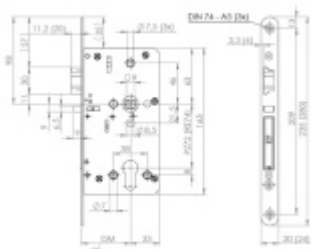

ÜLOCK-B elektromechanický panikový zámek na baterie

Nový bezdrátový bezpečnostní zámek je snadno ovladatelný a snadno se instaluje. Komplikované zapojení dveří patří minulosti, protože celá technologie je integrována přímo do zámku.

Otevírání a zavírání probíhá pomocí malé rádiové jednotky vysílač-přijímač. I ta je umístěna přímo v zámku a proto není na dveřích vidět, jaké zabezpečení se v ní skrývá. Další bezpečnost nabízí paniková funkce a tichá stříelka. Zámek je nejen bezpečný, ale také flexibilní.

Přizpůsobí se rozteči, trnu a šířce dveří. Už nikdy nebudete muset dveře zamykat, neboť stříelka automaticky sama zavře zamkne. Vždy tak budete v bezpečí.

Hlavní přednosti zámku ÜLOCK:

- Zámek je kompatibilní se všemi typy dveřních klik a štítků
- Provoz na standardní AAA baterii a bezdrátové ovládání nevyžaduje instalaci kabeláže
- Panikové provedení na vnitřní straně zámku. Zevnitř otevřete vždy pouze stiskem kliky.
- Samozamykácí funkce jako standard
- Volitelný backset 55, 60, 65, 70, 80 mm
- **Volitelná rozteč na poptání 72, 88, 92, 90, 105 mm**
- Volitelná šířka a délka čelního štítku

Možnosti bezdrátového ovládání zámku:

ÜLOCK umí uložit až 99 ovladačů, to znamená, že zámek lze nainstalovat na např. 1 fingerscan (otisk prstu) a 98 dálkových ovladačů. Pro otevírání dveří jsou na výběr čtyři možnosti, které lze mezi sebou kombinovat. Nastavení se provádí přímo na zámku a netrvá déle než pár minut. Veškeré přístupové systémy jsou k dispozici pro instalaci na povrch nebo