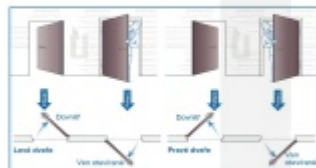

ÜLOCK-B elektromechanický panikový zámek na baterie

Nový bezdrátový bezpečnostní zámek je snadno ovladatelný a snadno se instaluje. Komplikované zapojení dveří patří minulosti, protože celá technologie je integrována přímo do zámku.

Otevírání a zavírání probíhá pomocí malé rádiové jednotky vysílač-přijímač. I ta je umístěna přímo v zámku a proto není na dveřích vidět, jaké zabezpečení se v ní skrývá. Další bezpečnost nabízí paniková funkce a tichá stříelka. Zámek je nejen bezpečný, ale také flexibilní.

Přizpůsobí se rozteči, trnu a šířce dveří. Už nikdy nebudete muset dveře zamykat, neboť stříelka automaticky sama zavře zamkne. Vždy tak budete v bezpečí.

Hlavní přednosti zámku ÜLOCK:

- Zámek je kompatibilní se všemi typy dveřních klik a štítků
- Provoz na standardní AAA baterii a bezdrátové ovládání nevyžaduje instalaci kabeláže
- Panikové provedení na vnitřní straně zámku. Zevnitř otevřete vždy pouze stiskem kliky.
- Samozamykácí funkce jako standard
- Volitelný backset 55, 60, 65, 70, 80 mm
- **Volitelná rozteč na poptání 72, 88, 92, 90, 105 mm**
- Volitelná šířka a délka čelního štítku

Možnosti bezdrátového ovládání zámku:

ÜLOCK umí uložit až 99 ovladačů, to znamená, že zámek lze nainstalovat na např. 1 fingerscan (otisk prstu) a 98 dálkových ovladačů. Pro otevírání dveří jsou na výběr čtyři možnosti, které lze mezi sebou kombinovat. Nastavení se provádí přímo na zámku a netrvá déle než pár minut. Veškeré přístupové systémy jsou k dispozici pro instalaci na povrch nebo