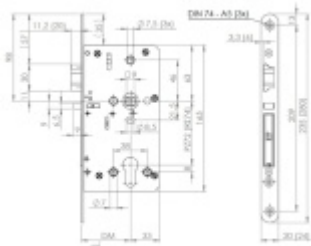

ÜLOCK-B elektromechanický panikový zámek na baterie Pravé ven otevírané, Premium, 55 mm, 20x235x3 mm

ID produktu: 23599

Nový bezdrátový bezpečnostní zámek je snadno ovladatelný a snadno se instaluje. Komplikované zapojení dveří patří minulosti, protože celá technologie je integrována přímo do zámku.

Otevírání a zavírání probíhá pomocí malé rádiové jednotky vysílač-přijímač. I ta je umístěna přímo v zámku a proto není na dveřích vidět, jaké zabezpečení se v ní skrývá. Další bezpečnost nabízí paniková funkce a tichá střelka. Zámek je nejen bezpečný, ale také flexibilní.

Přizpůsobí se rozteči, trnu a šířce dveří. Už nikdy nebudete muset dveře zamykat, neboť střelka automaticky sama zavře zamkne. Vždy tak budete v bezpečí.

Hlavní přednosti zámku ÜLOCK:

- Zámek je kompatibilní se všemi typy dveřních klik a štítků
- Provoz na standardní AAA baterii a bezdrátové ovládání nevyžaduje instalaci kabeláže
- Panikové provedení na vnitřní straně zámku. Zevnitř otevřete vždy pouze stiskem kliky.
- Samozamykací funkce jako standard
- Volitelný backset 55, 60, 65, 70, 80 mm
- **Volitelná rozteč na poptání 72, 88, 92, 90, 105 mm**
- Volitelná šířka a délka čelního štítku

Možnosti bezdrátového ovládání zámku:

ÜLOCK umí uložit až 99 ovladačů, to znamená, že zámek lze nainstalovat na např. 1 fingerscan (otisk prstu) a 98 dálkových ovladačů. Pro otevírání dveří jsou na výběr čtyři možnosti,