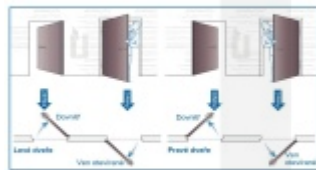

ÜLOCK-B elektromechanický panikový zámek na baterie Pravé ven otevírané, Premium, 55 mm, 20x235x3 mm

ID produktu: 23599

Nový bezdrátový bezpečnostní zámek je snadno ovladatelný a snadno se instaluje. Komplikované zapojení dveří patří minulosti, protože celá technologie je integrována přímo do zámku.

Otevírání a zavírání probíhá pomocí malé rádiové jednotky vysílač-přijímač. I ta je umístěna přímo v zámku a proto není na dveřích vidět, jaké zabezpečení se v ní skrývá. Další bezpečnost nabízí paniková funkce a tichá střelka. Zámek je nejen bezpečný, ale také flexibilní.

Přizpůsobí se rozteči, trnu a šířce dveří. Už nikdy nebudete muset dveře zamykat, neboť střelka automaticky sama zavře zamkne. Vždy tak budete v bezpečí.

Hlavní přednosti zámku ÜLOCK:

- Zámek je kompatibilní se všemi typy dveřních klik a štítků
- Provoz na standardní AAA baterii a bezdrátové ovládání nevyžaduje instalaci kabeláže
- Panikové provedení na vnitřní straně zámku. Zevnitř otevřete vždy pouze stiskem kliky.
- Samozamykací funkce jako standard
- Volitelný backset 55, 60, 65, 70, 80 mm
- **Volitelná rozteč na poptání 72, 88, 92, 90, 105 mm**
- Volitelná šířka a délka čelního štítku

Možnosti bezdrátového ovládání zámku:

ÜLOCK umí uložit až 99 ovladačů, to znamená, že zámek lze nainstalovat na např. 1 fingerscan (otisk prstu) a 98 dálkových ovladačů. Pro otevírání dveří jsou na výběr čtyři možnosti,