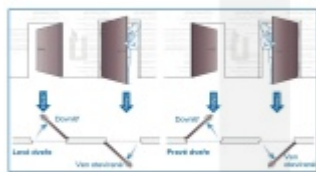

ÜLOCK-B elektromechanický panikový zámek na baterie Pravé ven otevírané, Comfort, 80 mm, 24x235x3 mm

ID produktu: 23600

Nový bezdrátový bezpečnostní zámek je snadno ovladatelný a snadno se instaluje. Komplikované zapojení dveří patří minulosti, protože celá technologie je integrována přímo do zámku.

Otevírání a zavírání probíhá pomocí malé rádiové jednotky vysílač-přijímač. I ta je umístěna přímo v zámku a proto není na dveřích vidět, jaké zabezpečení se v ní skrývá. Další bezpečnost nabízí paniková funkce a tichá střelka. Zámek je nejen bezpečný, ale také flexibilní.

Přizpůsobí se rozteči, trnu a šířce dveří. Už nikdy nebudete muset dveře zamykat, neboť střelka automaticky sama zavře zamkne. Vždy tak budete v bezpečí.

Hlavní přednosti zámku ÜLOCK:

- Zámek je kompatibilní se všemi typy dveřních klik a štítků
- Provoz na standardní AAA baterii a bezdrátové ovládání nevyžaduje instalaci kabeláže
- Panikové provedení na vnitřní straně zámku. Zevnitř otevřete vždy pouze stiskem kliky.
- Samozamykací funkce jako standard
- Volitelný backset 55, 60, 65, 70, 80 mm
- **Volitelná rozteč na poptání 72, 88, 92, 90, 105 mm**
- Volitelná šířka a délka čelního štítku

Možnosti bezdrátového ovládání zámku:

ÜLOCK umí uložit až 99 ovladačů, to znamená, že zámek lze nainstalovat na např. 1 fingerscan (otisk prstu) a 98 dálkových ovladačů. Pro otevírání dveří jsou na výběr čtyři možnosti,