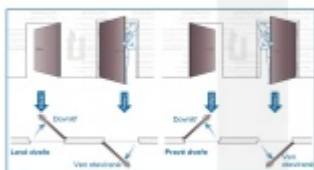

Otevírání a zavírání probíhá pomocí malé rádiové jednotky vysílač-přijímač. I ta je umístěna přímo v zámku a proto není na dveřích vidět, jaké zabezpečení se v ní skrývá. Další bezpečnost nabízí paniková funkce a tichá stříelka. Zámek je nejen bezpečný, ale také flexibilní.

Přizpůsobí se rozteči, trnu a šířce dveří. Už nikdy nebudete muset dveře zamykat, neboť stříelka automaticky sama zavře zamkne. Vždy tak budete v bezpečí.

Hlavní přednosti zámku ÜLOCK:

- Zámek je kompatibilní se všemi typy dveřních klik a štítků
- Provoz na standardní AAA baterii a bezdrátové ovládání nevyžaduje instalaci kabeláže
- Panikové provedení na vnitřní straně zámku. Zevnitř otevřete vždy pouze stiskem kliky.
- Samozamykací funkce jako standard
- Volitelný backset 55, 60, 65, 70, 80 mm
- **Volitelná rozteč na poptání 72, 88, 92, 90, 105 mm**
- Volitelná šířka a délka čelního štítku

Možnosti bezdrátového ovládání zámku:

ÜLOCK umí uložit až 99 ovladačů, to znamená, že zámek lze nainstalovat na např. 1 fingerscan (otisk prstu) a 98 dálkových ovladačů. Pro otevírání dveří jsou na výběr čtyři možnosti,