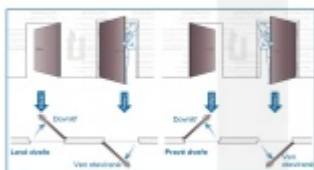

Otevírání a zavírání probíhá pomocí malé rádiové jednotky vysílač-přijímač. I ta je umístěna přímo v zámku a proto není na dveřích vidět, jaké zabezpečení se v ní skrývá. Další bezpečnost nabízí paniková funkce a tichá střelka. Zámek je nejen bezpečný, ale také flexibilní.

Přizpůsobí se rozteči, trnu a šířce dveří. Už nikdy nebudete muset dveře zamykat, neboť střelka automaticky sama zavře zamkne. Vždy tak budete v bezpečí.

Hlavní přednosti zámku ÜLOCK:

- Zámek je kompatibilní se všemi typy dveřních klik a štítků
- Provoz na standardní AAA baterii a bezdrátové ovládání nevyžaduje instalaci kabeláže
- Panikové provedení na vnitřní straně zámku. Zevnitř otevřete vždy pouze stiskem kliky.
- Samozamykací funkce jako standard
- Volitelný backset 55, 60, 65, 70, 80 mm
- **Volitelná rozteč na poptání 72, 88, 92, 90, 105 mm**
- Volitelná šířka a délka čelního štítku

Možnosti bezdrátového ovládání zámku:

ÜLOCK umí uložit až 99 ovladačů, to znamená, že zámek lze nainstalovat na např. 1 fingerscan (otisk prstu) a 98 dálkových ovladačů. Pro otevírání dveří jsou na výběr čtyři možnosti,