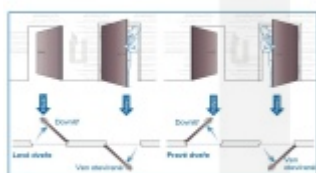

ÜLOCK-B elektromechanický panikový zámek na baterie Levé dovnitř otevírané, Comfort, 65 mm, 20x235x3 mm

ID produktu: 23639

Nový bezdrátový bezpečnostní zámek je snadno ovladatelný a snadno se instaluje. Komplikované zapojení dveří patří minulosti, protože celá technologie je integrována přímo do zámku.

Otevírání a zavírání probíhá pomocí malé rádiové jednotky vysílač-přijímač. I ta je umístěna přímo v zámku a proto není na dveřích vidět, jaké zabezpečení se v ní skrývá. Další bezpečnost nabízí paniková funkce a tichá stříelka. Zámek je nejen bezpečný, ale také flexibilní.

Přizpůsobí se rozteči, trnu a šířce dveří. Už nikdy nebudete muset dveře zamykat, neboť stříelka automaticky sama zavře zamkne. Vždy tak budete v bezpečí.

Hlavní přednosti zámku ÜLOCK:

- Zámek je kompatibilní se všemi typy dveřních klik a štítků
- Provoz na standardní AAA baterii a bezdrátové ovládání nevyžaduje instalaci kabeláže
- Panikové provedení na vnitřní straně zámku. Zevnitř otevřete vždy pouze stiskem kliky.
- Samozamykácí funkce jako standard
- Volitelný backset 55, 60, 65, 70, 80 mm
- **Volitelná rozteč na poptání 72, 88, 92, 90, 105 mm**
- Volitelná šířka a délka čelního štítku

Možnosti bezdrátového ovládání zámku:

ÜLOCK umí uložit až 99 ovladačů, to znamená, že zámek lze nainstalovat na např. 1 fingerscan (otisk prstu) a 98 dálkových ovladačů. Pro otevírání dveří jsou na výběr čtyři možnosti,