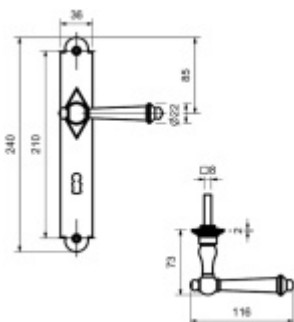

Produktový list

platný k 28. 4. 2026

luxusnikovani.cz
DELIVERED BY EFB

Štítkové kování Südmetall Hallein II-LS

Materiál černěná ocel

Rozteč 72 mm - obyčejný klíč, vložka

Rozteč 78 mm - WC uzamykání

Pravolevé