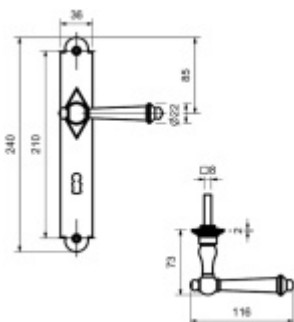

Produktový list

platný k 27. 4. 2026

luxusnikovani.cz
DELIVERED BY EFB

Štítkové kování Südmetall Hallein II-LS

Materiál černěná ocel

Rozteč 72 mm - obyčejný klíč, vložka

Rozteč 78 mm - WC uzamykání

Pravolevé