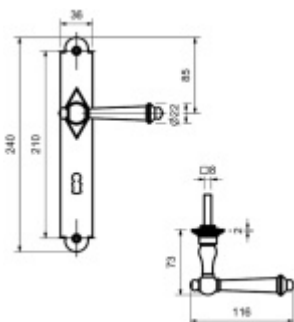

Štítkové kování Südmetall Hallein II-LS klika / koule, Cylindrická vložka

ID produktu: 23643

Materiál černěná ocel

Rozteč 72 mm - obyčejný klíč, vložka

Rozteč 78 mm - WC uzamykání

Pravolevé

Vaše cena bez DPH