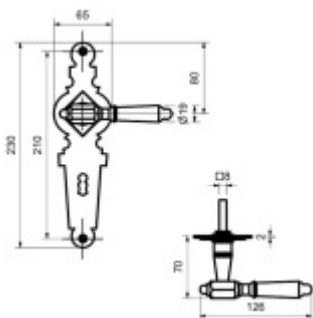

Produktový list

platný k 9. 5. 2026

luxusnikovani.cz
DELIVERED BY EFB

Štítkové kování Súdmetall Seekirchen II-LS

Materiál černěná ocel

Rozteč 72 mm - obyčejný klíč, vložka

Rozteč 78 mm - WC uzamykání

Pravolevé