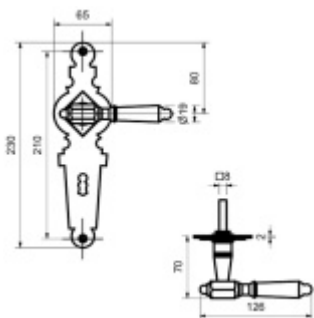

## Štítkové kování Südmetall Seekirchen II-LS klika / klika, WC uzamykání

ID produktu: 23648

Materiál černěná ocel

Rozteč 72 mm - obyčejný klíč, vložka

Rozteč 78 mm - WC uzamykání

Pravolevé

**Vaše cena bez DPH**