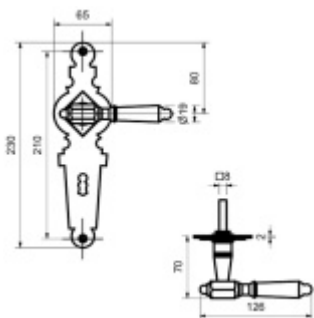

Štítkové kování Südmetall Seekirchen II-LS klika / klika, WC uzamykání

ID produktu: 23648

Materiál černěná ocel

Rozteč 72 mm - obyčejný klíč, vložka

Rozteč 78 mm - WC uzamykání

Pravolevé

Vaše cena bez DPH

207,14 €