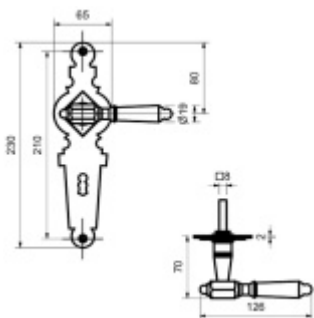

## Štítkové kování Südmetall Seekirchen II-LS klika / klika, Obyčejný klíč

ID produktu: 23649

Materiál černěná ocel

Rozteč 72 mm - obyčejný klíč, vložka

Rozteč 78 mm - WC uzamykání

Pravolevé

**Vaše cena bez DPH**