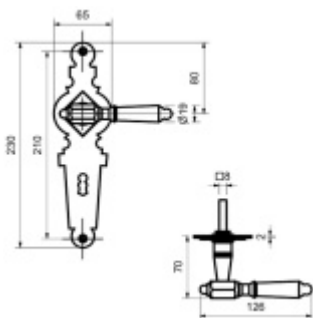

Štítkové kování Súdmetall Seekirchen II-LS klika / klika, Obyčejný klíč

ID produktu: 23649

Materiál černěná ocel

Rozteč 72 mm - obyčejný klíč, vložka

Rozteč 78 mm - WC uzamykání

Pravolevé

Vaše cena bez DPH

4 575 Kč