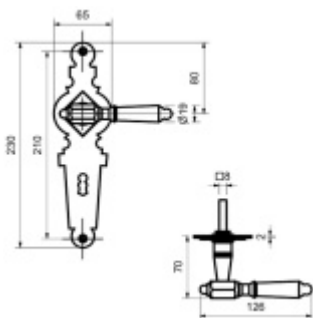

## Štítkové kování Südmetall Seekirchen II-LS klika / klika, Obyčejný klíč

ID produktu: 23649

Materiál černěná ocel

Rozteč 72 mm - obyčejný klíč, vložka

Rozteč 78 mm - WC uzamykání

Pravolevé

**Vaše cena bez DPH**