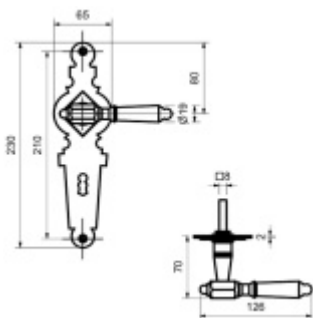

## Štítkové kování Südmetall Seekirchen II-LS klika / klika, Cylindrická vložka

ID produktu: 23650

Materiál černěná ocel

Rozteč 72 mm - obyčejný klíč, vložka

Rozteč 78 mm - WC uzamykání

Pravolevé

**Vaše cena bez DPH**