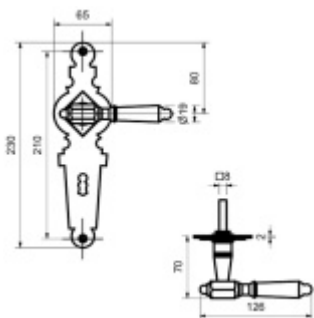

Štítkové kování Súdmetall Seekirchen II-LS klika / klika, Cylindrická vložka

ID produktu: 23650

Materiál černěná ocel

Rozteč 72 mm - obyčejný klíč, vložka

Rozteč 78 mm - WC uzamykání

Pravolevé

Vaše cena bez DPH