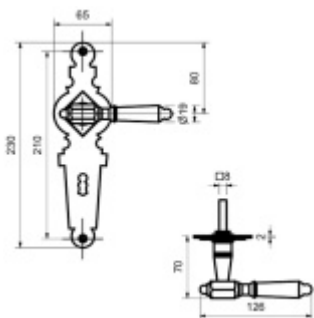

## Štítkové kování Südmetall Seekirchen II-LS klika / koule, Cylindrická vložka

ID produktu: 23651

Materiál černěná ocel

Rozteč 72 mm - obyčejný klíč, vložka

Rozteč 78 mm - WC uzamykání

Pravolevé

**Vaše cena bez DPH**