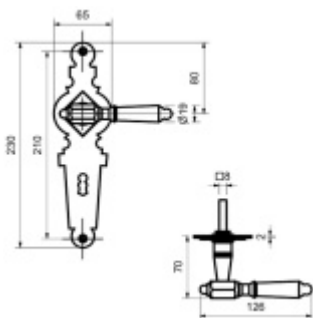

Produktový list

platný k 29. 4. 2026

luxusnikovani.cz
DELIVERED BY EFB

Štítkové kování Südmetall Seekirchen II-LS klika / koule, Cylindrická vložka

ID produktu: 23651

Materiál černěná ocel

Rozteč 72 mm - obyčejný klíč, vložka

Rozteč 78 mm - WC uzamykání

Pravolevé

Vaše cena bez DPH

201,63 €

Vaše cena s DPH

243,98 €

[Zobrazit produkt](#)

PODOBNÉ PRODUKTY