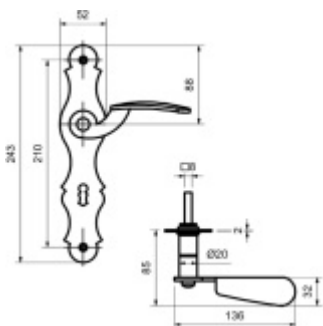

## Štítkové kování Südmetall Werfen LS

Materiál černěná ocel

Rozteč 72 mm - obyčejný klíč, vložka

Rozteč 78 mm - WC uzamykání

Pravolevé