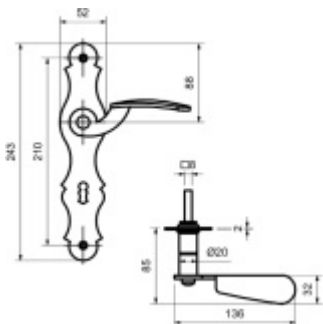

Produktový list

platný k 11. 4. 2026

luxusnikovani.cz
DELIVERED BY EFB

Štítkové kování Südmetall Werfen LS

Materiál černěná ocel

Rozteč 72 mm - obyčejný klíč, vložka

Rozteč 78 mm - WC uzamykání

Pravolevé