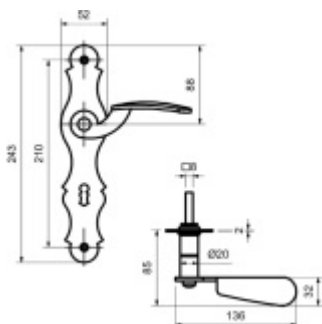

Produktový list

platný k 30. 4. 2026

luxusnikovani.cz
DELIVERED BY EFB

Štítkové kování Südmetall Werfen LS

Materiál černěná ocel

Rozteč 72 mm - obyčejný klíč, vložka

Rozteč 78 mm - WC uzamykání

Pravolevé