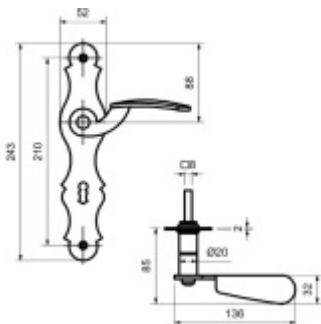

Štítkové kování Südmetall Werfen LS klika/koule - pravá, Cylindrická vložka

ID produktu: 23658

Materiál černěná ocel

Rozteč 72 mm - obyčejný klíč, vložka

Rozteč 78 mm - WC uzamykání

Pravolevé

Vaše cena bez DPH